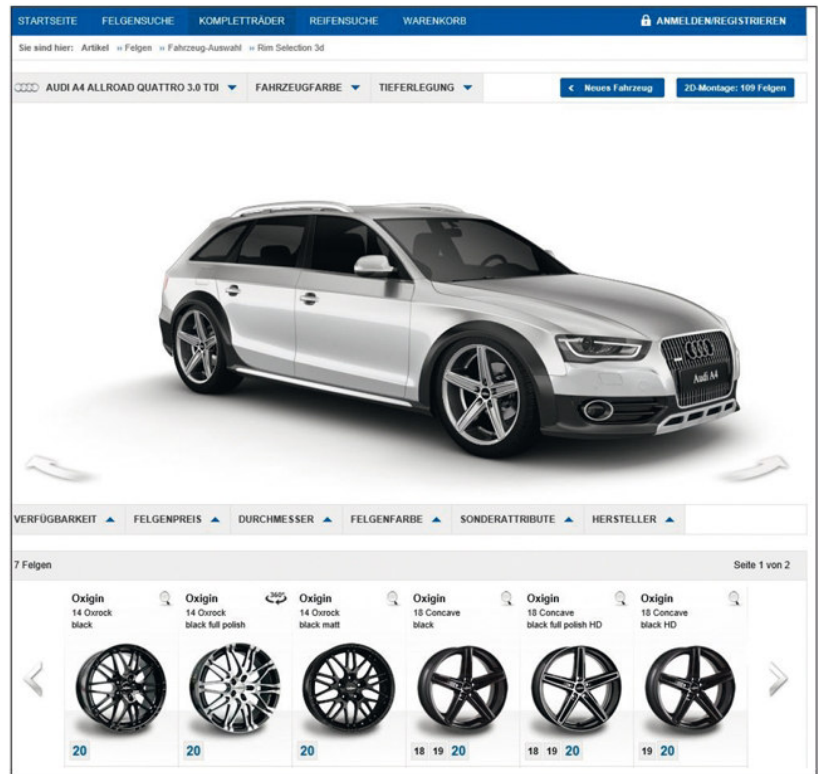

OXIGIN-SHOP/KONFIGURATOR IN 2D UND 3D

Schneller zum Verkaufserfolg

- 1 Der Shop beinhaltet ihre **Konditionen.**
 - 2 Zugang zu allen technischen Daten:
Felgen, Fahrzeug, ABE, ECE, Gutachten etc.
 - 3 **Fahrzeugsuche** über Schlüsseldaten (**Kfz-Schein, HSN,TSN**) oder Schnellsuche (Marke, Modell etc.)
 - 4 **Abbildung** des Fahrzeugs mit **Felgen, Tieferlegung, Farbauswahl** in 2D oder 3D
- Bestellung unserer Produkte (inkl. RDKS Prüfung)

www.oxigin-shop.com

2D- oder 3D-Darstellung möglich

- 5 Anzeige der **Reifengrößen, Auflagen, Zubehör, Verfügbarkeit, EK-Preise, Download-Gutachten etc.**